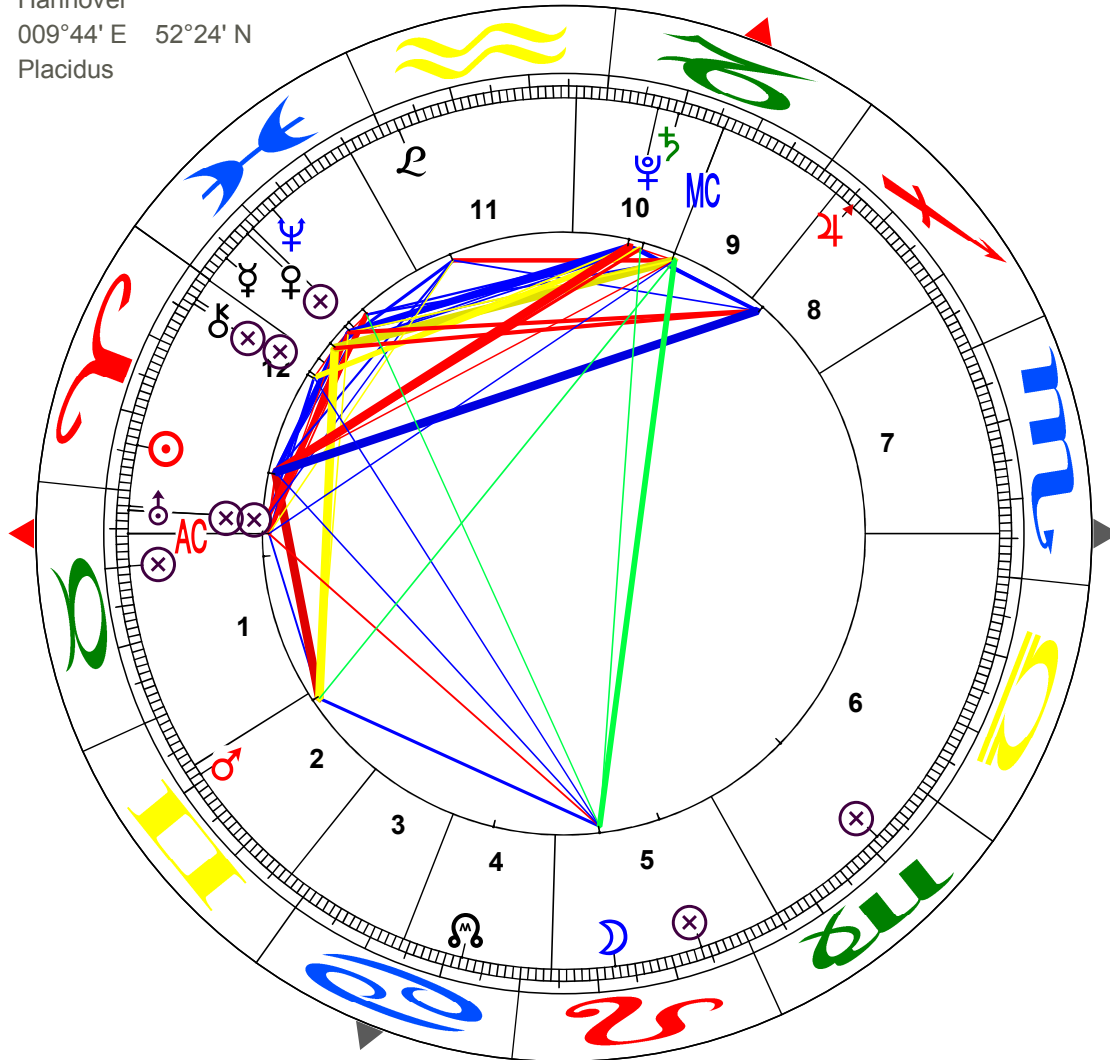

Geburtshoroskop

Astrologietreff am Maschsee, Hannover

14.04.2019 06:54 (MET/S)

Hannover

009°44' E 52°24' N

Placidus

Legende	☉ Sonne	♈ Widder	♌ Konjunktion
☾ Mond	♉ Stier	♍ Halbsextil	
☿ Merkur	♊ Zwilling	♎ Halbquadrat	
♀ Venus	♋ Krebs	♏ Sextil	
♂ Mars	♌ Löwe	♐ Quintil	
♃ Jupiter	♍ Jungfrau	♑ Quadrat	
♄ Saturn	♎ Waage	♒ Trigon	
♅ Uranus	♏ Skorpion	♓ Quincunx	
♆ Neptun	♐ Schütze	♌ Opposition	
♇ Pluto	♑ Steinbock		
♁ mKnoten	♒ Wassermann		
♂ Chiron	♓ Fische		
♁ Lilith			
♁ AC Aszendent			
♁ MC Medium Coeli			